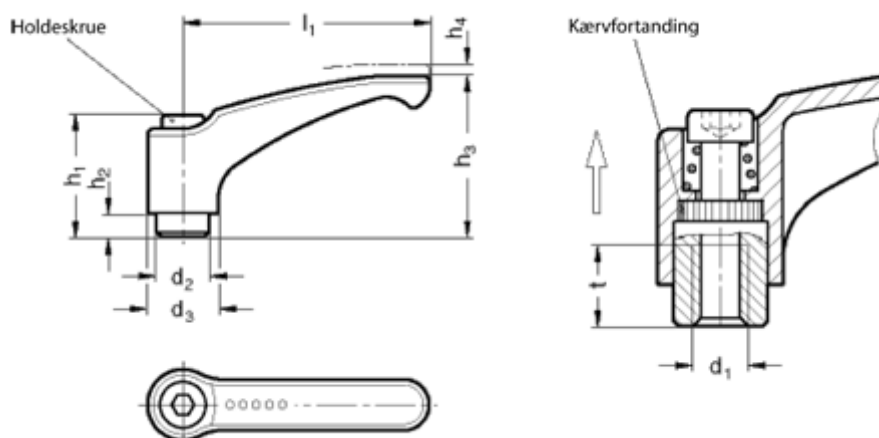

Varenummer: 201271496
Beskrivelse: E+G Indstilleligt spændegreb
ERM.63 A-M6-C2, orange

Mål

d1 = M6	t = 10
d2 = 13.5	
d3 = 18.0	
h1 = 31.0	
h2 = 3.5	
h3 = 38	
h4 = 3	
l1 = 63	